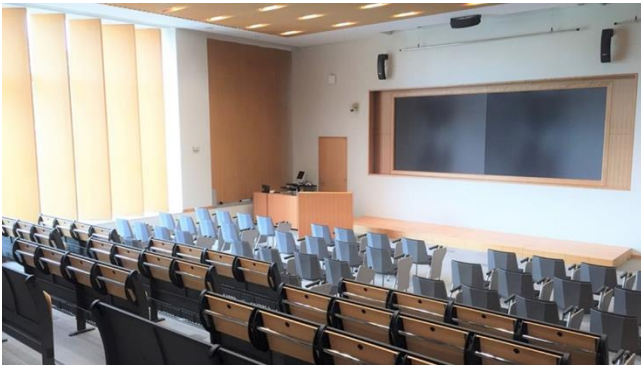

東北公益文科大学 鶴岡キャンパス 施設貸出のご案内  
＜別紙：大学院ホール・応接室＞

令和6年7月  
東北公益文科大学 大学院事務室

1. 大学院ホール

合計 66 席（固定席 36 席・可動席 30 席・全ての席にメモ用テーブル付き）

※可動席を増やしたい場合は、お申込み時にご相談ください。

後方から撮影

前方から撮影

2. 応接室