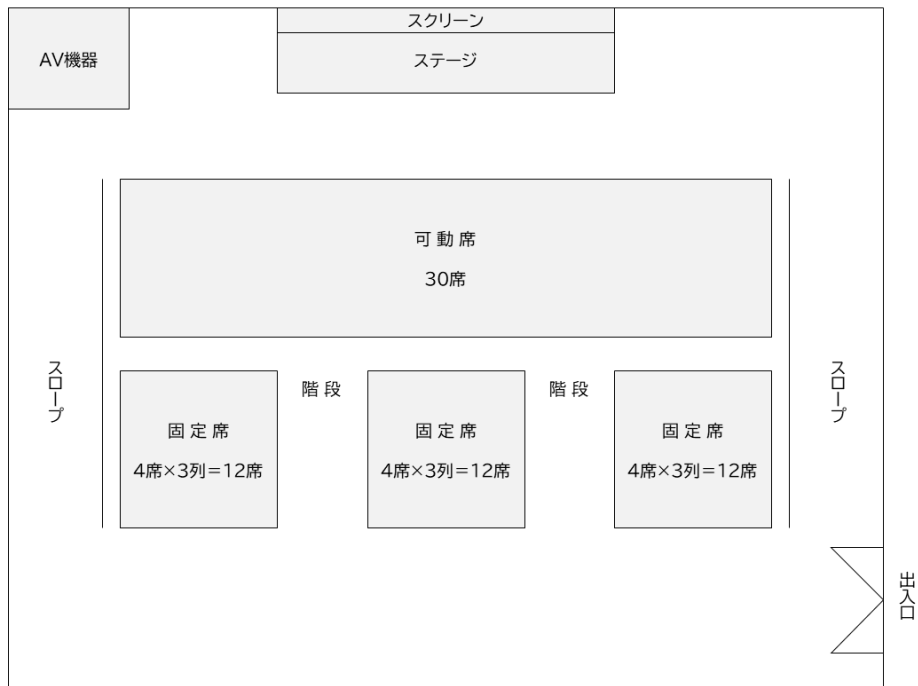

東北公益文科大学 鶴岡キャンパス 施設貸出のご案内  
＜別紙：大学院ホール・応接室＞

令和6年7月  
東北公益文科大学 大学院事務室

1. 大学院ホール

合計 66 席（固定席 36 席・可動席 30 席・全ての席にメモ用テーブル付き）

※可動席を増やしたい場合は、お申込み時にご相談ください。

後方から撮影

前方から撮影

2. 応接室

合計 4 席