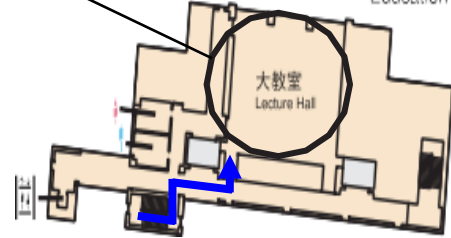

令和3年度 大学入学共通テスト東北公益文科大学酒田キャンパス試験場
試験室への経路図

東北公益文科大学

Tohoku University of Community Service and Science

3階

試験室 5

教育研究棟
Education and Research Building

【試験室 5】⇒ 青色のルート

本部棟1階の試験場入口(受付)通過後、階段で本部棟2階へ。
渡り廊下を経て、つきあたりを右折し、トイレ前の階段で3階
へ移動。

2階

【試験室 1、2】⇒ 赤色のルート

本部棟1階の試験場入口(受付)通過後、階段で本部棟2階へ。
渡り廊下を経て、つきあたりを左折し、2階廊下を進み、公益
研修センターへ移動。

教育研究棟
Education and Research Building

試験室 2

中研修室 2

酒田市公益研修センター
多目的ホール

1階

試験室 4

試験室 3

【試験室 3、4】⇒ 緑色のルート

本部棟1階の試験場入口(受付)通過後、本部棟から外に
出て、教育研究棟1階へ移動。

教育研究棟
Education and Research Building

試験室 1

酒田市公益研修センター
多目的ホール

中研修室 1

控室

新世紀館
New Century Student Center and Faculty House

出入口

カフェテリア

売店

試験場入口(受付)