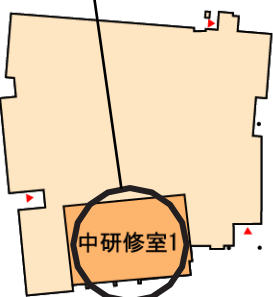

令和3年度 大学入学共通テスト東北公益文科大学酒田キャンパス試験場
試験室への経路図

東北公益文科大学

Tohoku University of Community Service and Science

3階

試験室 5

教育研究棟
Education and Research Building

【試験室 5】⇒ 青色のルート

本部棟1階の試験場入口(受付)通過後、階段で本部棟2階へ。
渡り廊下を経て、つきあたりを右折し、トイレ前の階段で3階
へ移動。

2階

【試験室 1、2】⇒ 赤色のルート

本部棟1階の試験場入口(受付)通過後、階段で本部棟2階へ。
渡り廊下を経て、つきあたりを左折し、2階廊下を進み、公益
研修センターへ移動。

教育研究棟
Education and Research Building

試験室 2

中研修室 2

酒田市公益研修センター
多目的ホール

1階

試験室 4

試験室 3

【試験室 3、4】⇒ 緑色のルート

本部棟1階の試験場入口(受付)通過後、本部棟から外に
出て、教育研究棟1階へ移動。

教育研究棟
Education and Research Building

試験室 1

酒田市公益研修センター
多目的ホール

中研修室 1

控室

新世紀館
New Century Student Center and Faculty House

出入口

カフェテリア

売店

試験場入口(受付)