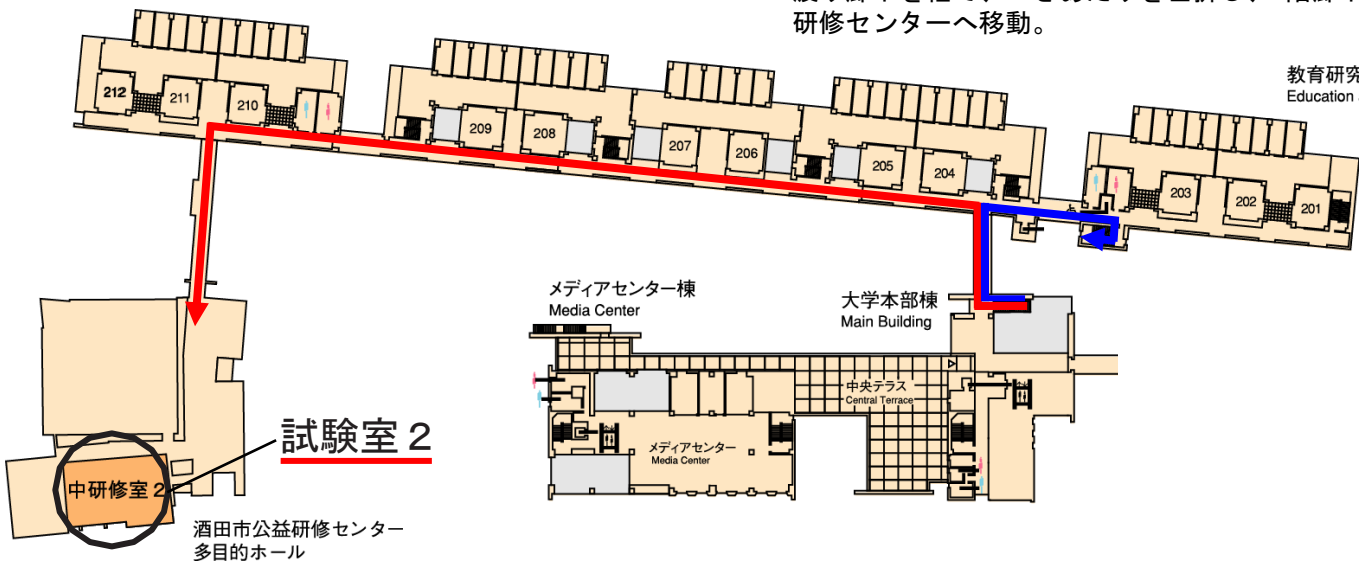

令和3年度 大学入学共通テスト東北公益文科大学酒田キャンパス試験場
試験室への経路図

東北公益文科大学

Tohoku University of Community Service and Science

3階

試験室 5

教育研究棟
Education and Research Building

【試験室 5】⇒ 青色のルート

本部棟1階の試験場入口(受付)通過後、階段で本部棟2階へ。
渡り廊下を経て、つきあたりを右折し、トイレ前の階段で3階
へ移動。

2階

【試験室 1、2】⇒ 赤色のルート

本部棟1階の試験場入口(受付)通過後、階段で本部棟2階へ。
渡り廊下を経て、つきあたりを左折し、2階廊下を進み、公益
研修センターへ移動。

教育研究棟
Education and Research Building

試験室 2

中研修室 2

酒田市公益研修センター
多目的ホール

1階

試験室 4

試験室 3

【試験室 3、4】⇒ 緑色のルート

本部棟1階の試験場入口(受付)通過後、本部棟から外に
出て、教育研究棟1階へ移動。

教育研究棟
Education and Research Building

試験室 1

酒田市公益研修センター
多目的ホール

中研修室 1

控室

新世紀館
New Century Student Center and Faculty House

出入口

カフェテリア

売店

試験場入口(受付)