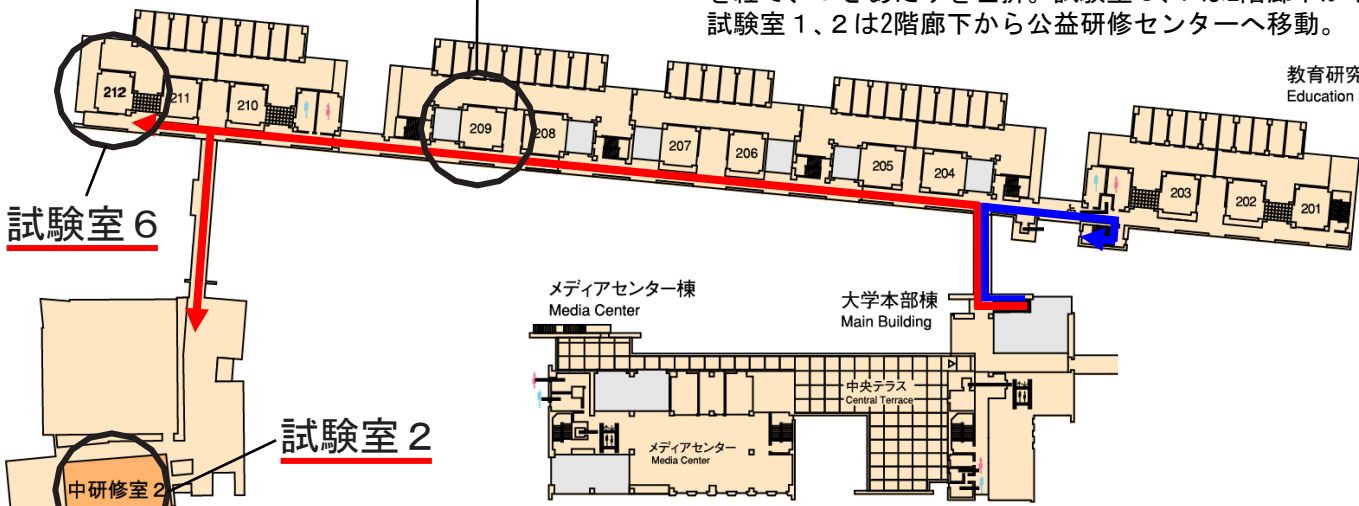

令和4年度 大学入学共通テスト東北公益文科大学酒田キャンパス試験場
試験室への経路図

東北公益文科大学

Tohoku University of Community Service and Science

3階

【試験室5】⇒ 青色のルート

本部棟1階の試験場入口(受付)通過後、階段で本部棟2階へ。渡り廊下を経て、つきあたりを右折し、トイレ前の階段で3階へ移動。

試験室5

教育研究棟
Education and Research Building

2階

【試験室1、2、6、7】⇒ 赤色のルート

本部棟1階の試験場入口(受付)通過後、階段で本部棟2階へ。渡り廊下を経て、つきあたりを左折。試験室6、7は2階廊下から試験室へ。試験室1、2は2階廊下から公益研修センターへ移動。

試験室7

教育研究棟
Education and Research Building

試験室6

試験室2

酒田市公益研修センター
多目的ホール

1階

試験室4

試験室3

【試験室3、4】⇒ 緑色のルート

本部棟1階の試験場入口(受付)通過後、本部棟から外に出て、教育研究棟1階へ移動。

試験室1

酒田市公益研修センター
多目的ホール

教育研究棟
Education and Research Building

試験場入口(受付)

控室

新世紀館
New Century Student Center and Faculty House

出入口

カフェテリア

売店

中研修室1

メディアセンター棟
Media Center