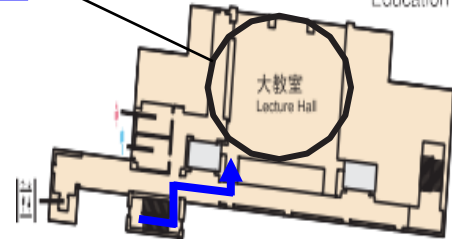

令和4年度 大学入学共通テスト東北公益文科大学酒田キャンパス試験場
試験室への経路図

東北公益文科大学

Tohoku University of Community Service and Science

3階

【試験室5】⇒ 青色のルート

本部棟1階の試験場入口(受付)通過後、階段で本部棟2階へ。渡り廊下を経て、つきあたりを右折し、トイレ前の階段で3階へ移動。

試験室5

教育研究棟
Education and Research Building

2階

【試験室1、2、6、7】⇒ 赤色のルート

本部棟1階の試験場入口(受付)通過後、階段で本部棟2階へ。渡り廊下を経て、つきあたりを左折。試験室6、7は2階廊下から試験室へ。試験室1、2は2階廊下から公益研修センターへ移動。

試験室7

教育研究棟
Education and Research Building

試験室6

試験室2

酒田市公益研修センター
多目的ホール

1階

試験室4

試験室3

【試験室3、4】⇒ 緑色のルート

本部棟1階の試験場入口(受付)通過後、本部棟から外に出て、教育研究棟1階へ移動。

試験室1

酒田市公益研修センター
多目的ホール

教育研究棟
Education and Research Building

試験場入口(受付)

控室

新世紀館
New Century Student Center and Faculty House

出入口

カフェテリア

売店

中研修室1

メディアセンター棟
Media Center