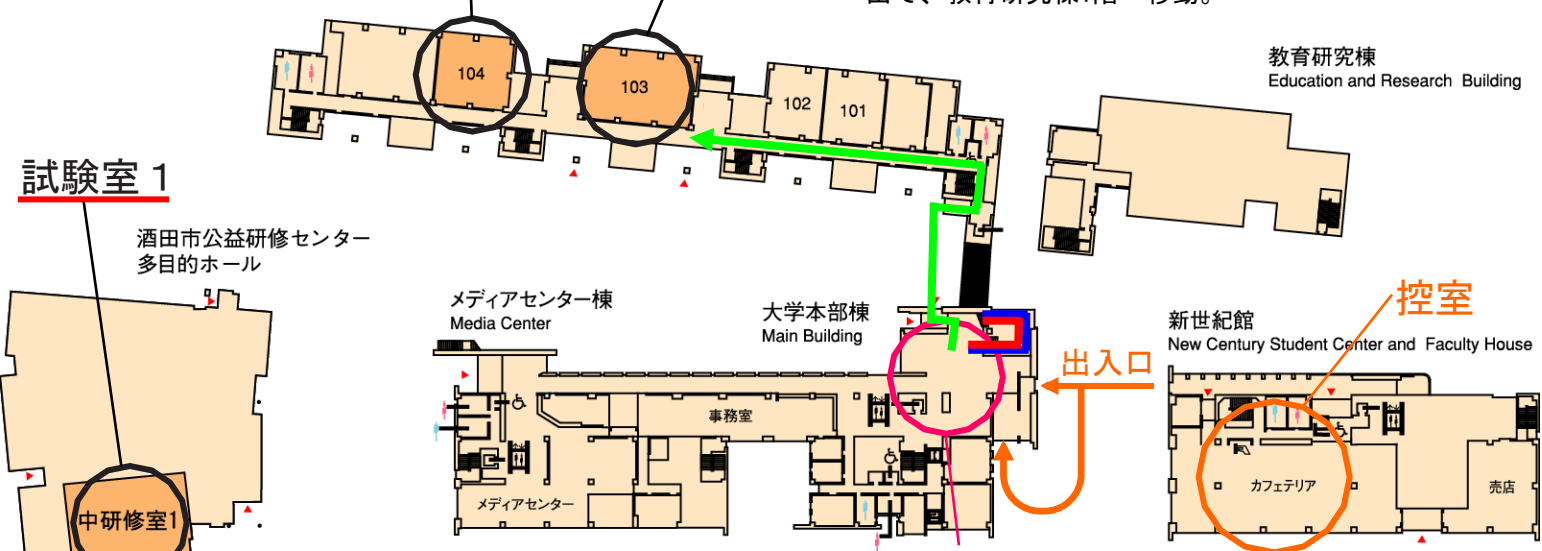

令和4年度 大学入学共通テスト東北公益文科大学酒田キャンパス試験場
試験室への経路図

東北公益文科大学

Tohoku University of Community Service and Science

3階

【試験室5】⇒ 青色のルート

本部棟1階の試験場入口(受付)通過後、階段で本部棟2階へ。渡り廊下を経て、つきあたりを右折し、トイレ前の階段で3階へ移動。

試験室5

教育研究棟
Education and Research Building

2階

【試験室1、2、6、7】⇒ 赤色のルート

本部棟1階の試験場入口(受付)通過後、階段で本部棟2階へ。渡り廊下を経て、つきあたりを左折。試験室6、7は2階廊下から試験室へ。試験室1、2は2階廊下から公益研修センターへ移動。

試験室7

教育研究棟
Education and Research Building

試験室6

試験室2

酒田市公益研修センター
多目的ホール

1階

試験室4

試験室3

【試験室3、4】⇒ 緑色のルート

本部棟1階の試験場入口(受付)通過後、本部棟から外に出て、教育研究棟1階へ移動。

試験室1

酒田市公益研修センター
多目的ホール

教育研究棟
Education and Research Building

試験場入口(受付)

控室

新世紀館
New Century Student Center and Faculty House

出入口

カフェテリア

売店

中研修室1

メディアセンター棟
Media Center