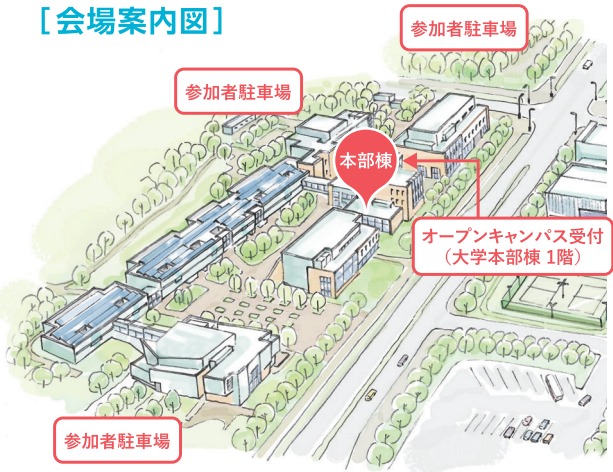

#### 選択プログラム

16:05~16:40

- 教職課程相談コーナー
- 学生生活発表・留学体験レポート
- キャンパス&ドミトリー見学ツアー **要申込**
- 学生フリートークカフェ
- 個別相談コーナー・資料配布コーナー

#### 無料送迎バス時刻表 (7/12・8/2 共通)

	米沢駅東口	赤湯駅東口	山形駅西口 (舊城セントラルバス停)	寒河江 サービスエリア*	大学
行き	9:20	9:50	10:40	11:10	12:50
帰り	20:40	20:10	19:20	18:50	17:10

- ◆ 無料送迎バスについては、申し込みフォームにてご利用の有無をお知らせください。
  - ◆ 定員になり次第、締め切らせていただきますので早めにお申し込みください。
- (※寒河江サービスエリアは、往路は酒田方面、復路は山形方面の発着になります)

#### 【会場案内図】