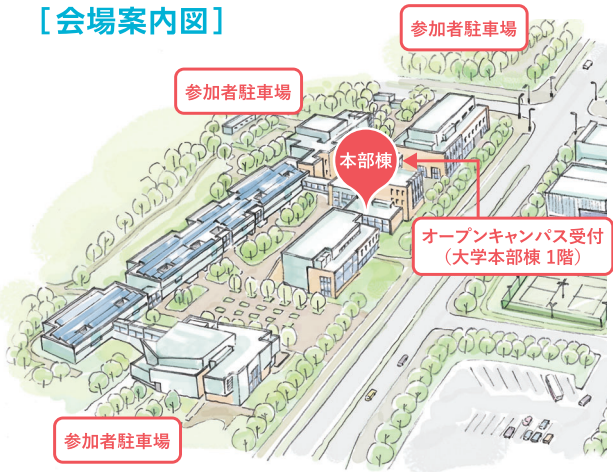

2 模擬授業

14:20~15:00

代表教員による模擬授業を体験!(両学部共通)

6/14	みんなで創る地域福祉	小関 久恵 先生
7/12	法解釈は楽しいー高校の勉強も役に立つー	樋口 恵佳 先生
8/2	産学連携商品開発における用途拡大の可能性	広崎 心 先生

3 入試説明会

15:05~15:25

本学の入学者選抜について説明します。

4 公益学部5コース・国際学部別プログラム

15:30~15:55

公益学部5コース・国際学部にわかれて各学部・コース概要を説明!
公益大の幅広い学びを体験してください!

選択プログラム

16:05~16:40

- 教職課程相談コーナー
- 学生生活発表・留学体験レポート
- キャンパス&ドミトリー見学ツアー **要申込**
- 学生フリートークカフェ
- 個別相談コーナー・資料配布コーナー

無料送迎バス時刻表 (7/12・8/2 共通)

	米沢駅東口	赤湯駅東口	山形駅西口 (舊城セントラルバス停)	寒河江 サービスエリア*	大学
行き	9:20	9:50	10:40	11:10	12:50
帰り	20:40	20:10	19:20	18:50	17:10

- ◆ 無料送迎バスについては、申し込みフォームにてご利用の有無をお知らせください。
 - ◆ 定員になり次第、締め切らせていただきますので早めにお申し込みください。
- (※寒河江サービスエリアは、往路は酒田方面、復路は山形方面の発着になります)

【会場案内図】

無料送迎バス

要申込

バス乗り場